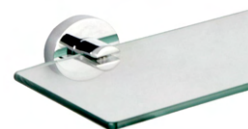

### CHROME

**TOWEL RACK**  
LR4000

**DOUBLE TOWEL RAIL**  
LR4001

**SINGLE TOWEL RAIL**  
LR4002

**GLASS SHELF**  
LR4003

**TOILET ROLL HOLDER**  
LR4004

**STIRRUP TOILET ROLL HOLDER**  
LR4005

**ROBE HOOK**  
LR4006